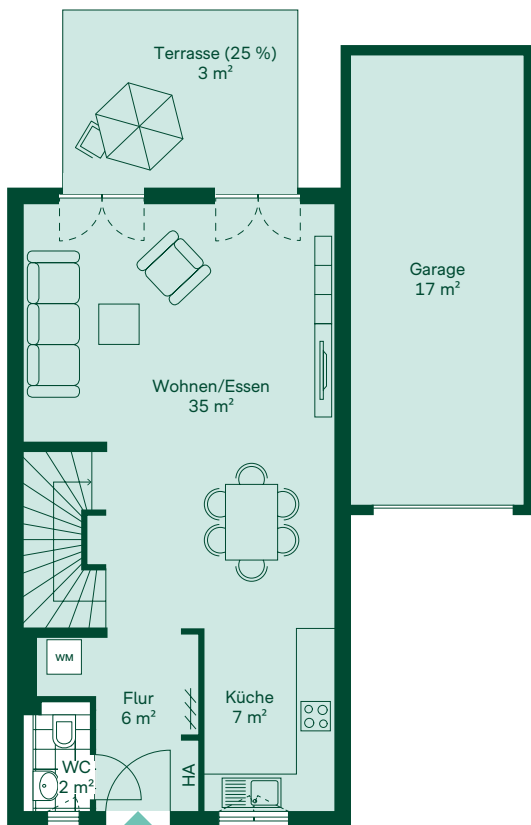

Doppelhaus 024

Winzerhöhe, Im Westenfeld/Hermann-Rosenstock Weg, 45529 Hattingen

Hereinspaziert

Mein Zuhause auf einen Blick

4 Zimmer, 3 Geschosse
138 m² Wohn-/Nutzfläche
138 m² Wohnfläche
231 m² Grundstück

Ausstattung

Fliesen, Fußbodenheizung,
bodentiefe Fenster, elektrische
Rollläden, bodengleiche
Dusche, Handtuchheizkörper,
Außenstellplatz, Keller, Garten

Wohnumfeld

Spielstraße ohne Durchgangs-
verkehr, jedes Haus inklusive
Garage und Außenstellplatz
für Pkw, Sitzmöglichkeiten,
Spring-Hüpfmodule

Erdgeschoss

Obergeschoss

Dachgeschoss

Alle Quadratmeterangaben sind Circa-Werte.
Die Visualisierung dient der Veranschaulichung.