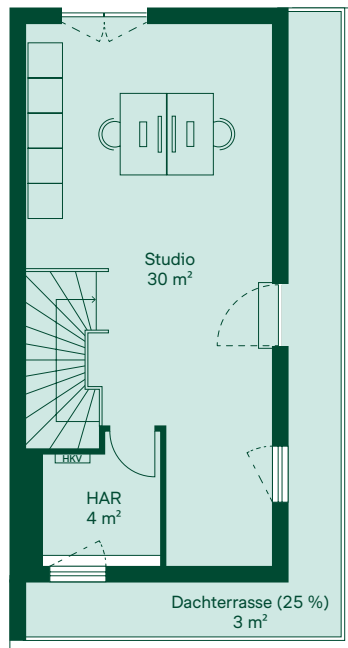

Doppelhaus 024

Winzerhöhe, Im Westenfeld/Hermann-Rosenstock Weg, 45529 Hattingen

Hereinspaziert

Mein Zuhause auf einen Blick

4 Zimmer, 3 Geschosse
138 m² Wohn-/Nutzfläche
138 m² Wohnfläche
231 m² Grundstück

Erdgeschoss

Obergeschoss

Dachgeschoss

Alle Quadratmeterangaben sind Circa-Werte.
Die Visualisierung dient der Veranschaulichung.