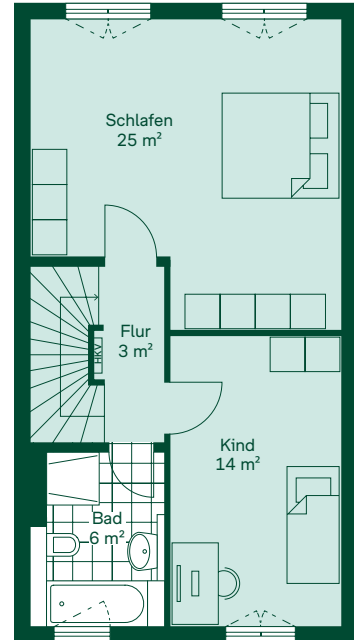

Doppelhaus 024

Winzerhöhe, Im Westenfeld/Hermann-Rosenstock Weg, 45529 Hattingen

Hereinspaziert

Mein Zuhause auf einen Blick

4 Zimmer, 3 Geschosse
138 m² Wohn-/Nutzfläche
138 m² Wohnfläche
231 m² Grundstück

Ausstattung

Fliesen, Fußbodenheizung,
bodentiefe Fenster, elektrische
Rollläden, bodengleiche
Dusche, Handtuchheizkörper,
Außenstellplatz, Keller, Garten

Wohnumfeld

Spielstraße ohne Durchgangs-
verkehr, jedes Haus inklusive
Garage und Außenstellplatz
für Pkw, Sitzmöglichkeiten,
Spring-Hüpfmodule

Erdgeschoss

Obergeschoss

Dachgeschoss

Alle Quadratmeterangaben sind Circa-Werte.
Die Visualisierung dient der Veranschaulichung.