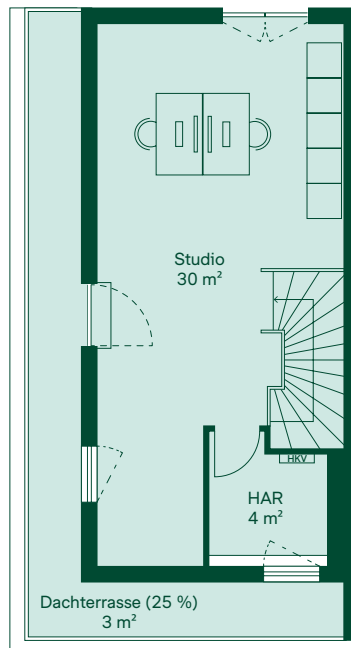

Doppelhaus 025

Winzerhöhe, Im Westenfeld/Hermann-Rosenstock Weg, 45529 Hattingen

Hereinspaziert

Mein Zuhause auf einen Blick

4 Zimmer, 3 Geschosse
138 m² Wohn-/Nutzfläche
138 m² Wohnfläche
223 m² Grundstück

Erdgeschoss

Obergeschoss

Dachgeschoss

Alle Quadratmeterangaben sind Circa-Werte.
Die Visualisierung dient der Veranschaulichung.