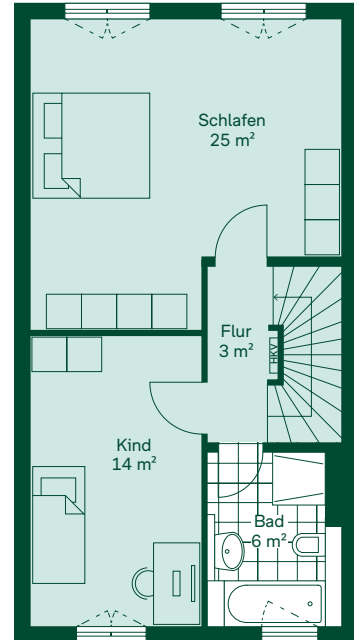

Doppelhaus 025

Winzerhöhe, Im Westenfeld/Hermann-Rosenstock Weg, 45529 Hattingen

Hereinspaziert

Mein Zuhause auf einen Blick

4 Zimmer, 3 Geschosse
138 m² Wohn-/Nutzfläche
138 m² Wohnfläche
223 m² Grundstück

Ausstattung

Fliesen, Fußbodenheizung,
bodentiefe Fenster, elektrische
Rollläden, bodengleiche
Dusche, Handtuchheizkörper,
Außenstellplatz, Keller, Garten

Wohnumfeld

Spielstraße ohne Durchgangs-
verkehr, jedes Haus inklusive
Garage und Außenstellplatz
für Pkw, Sitzmöglichkeiten,
Spring-Hüpfmodule

Erdgeschoss

Obergeschoss

Dachgeschoss

Alle Quadratmeterangaben sind Circa-Werte.
Die Visualisierung dient der Veranschaulichung.