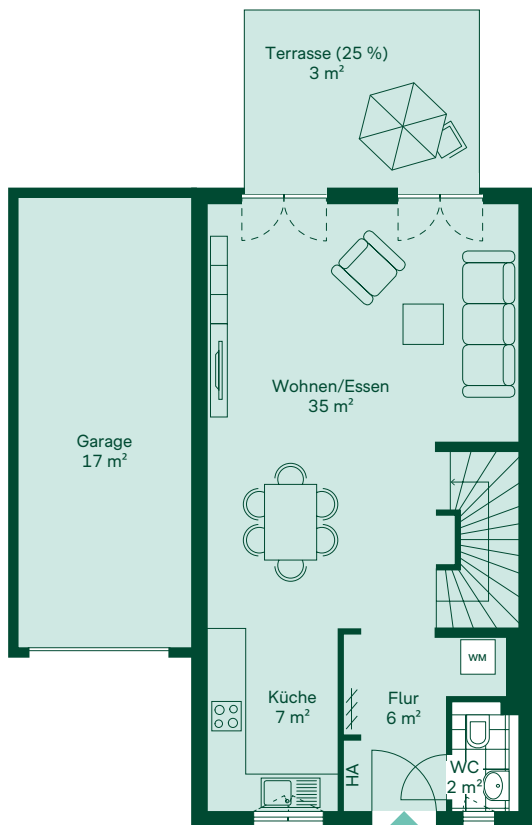

Doppelhaus 025

Winzerhöhe, Im Westenfeld/Hermann-Rosenstock Weg, 45529 Hattingen

Hereinspaziert

Mein Zuhause auf einen Blick

4 Zimmer, 3 Geschosse
138 m² Wohn-/Nutzfläche
138 m² Wohnfläche
223 m² Grundstück

Ausstattung

Fliesen, Fußbodenheizung,
bodentiefe Fenster, elektrische
Rollläden, bodengleiche
Dusche, Handtuchheizkörper,
Außenstellplatz, Keller, Garten

Wohnumfeld

Spielstraße ohne Durchgangs-
verkehr, jedes Haus inklusive
Garage und Außenstellplatz
für Pkw, Sitzmöglichkeiten,
Spring-Hüpfmodule

Erdgeschoss

Obergeschoss

Dachgeschoss

Alle Quadratmeterangaben sind Circa-Werte.
Die Visualisierung dient der Veranschaulichung.