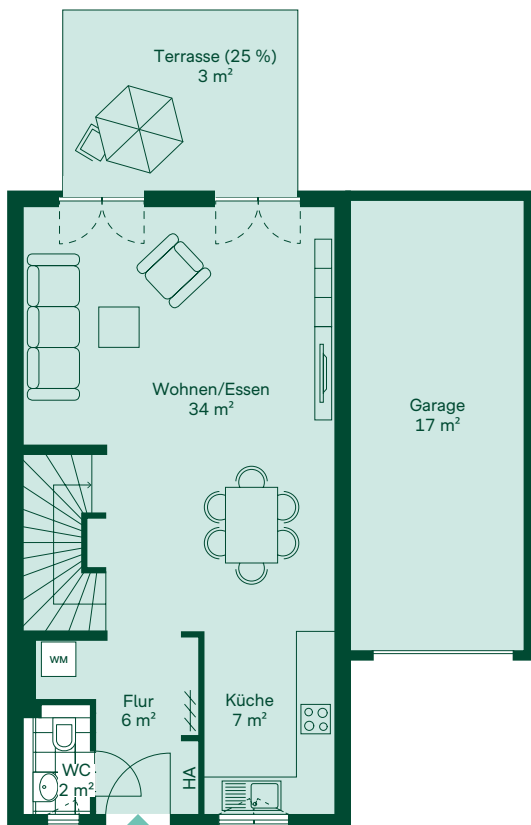

## Reihenhaus 026

Winzerhöhe, Im Westenfeld/Hermann-Rosenstock Weg, 45529 Hattingen

Hereinspaziert

### Mein Zuhause auf einen Blick

4 Zimmer, 3 Geschosse  
138 m<sup>2</sup> Wohn-/Nutzfläche  
138 m<sup>2</sup> Wohnfläche  
221 m<sup>2</sup> Grundstück

## Erdgeschoss

## Obergeschoss