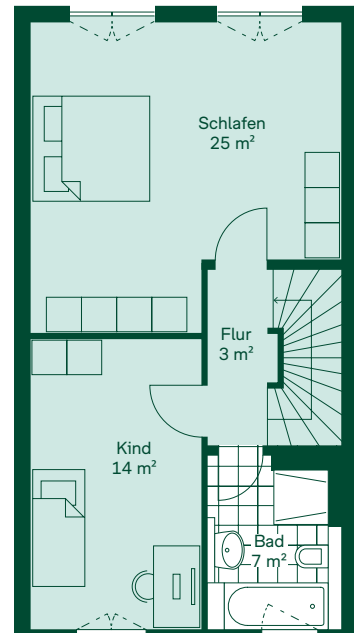

Reihenhaus 028

Winzerhöhe, Im Westenfeld/Hermann-Rosenstock Weg, 45529 Hattingen

Hereinspaziert

Mein Zuhause auf einen Blick

4 Zimmer, 3 Geschosse
138 m² Wohn-/Nutzfläche
138 m² Wohnfläche
226 m² Grundstück

Ausstattung

Fliesen, Fußbodenheizung,
bodentiefe Fenster, elektrische
Rollläden, bodengleiche
Dusche, Handtuchheizkörper,
Außenstellplatz, Keller, Garten

Wohnumfeld

Spielstraße ohne Durchgangs-
verkehr, jedes Haus inklusive
Garage und Außenstellplatz
für Pkw, Sitzmöglichkeiten,
Spring-Hüpfmodule

Erdgeschoss

Obergeschoss

Dachgeschoss

Alle Quadratmeterangaben sind Circa-Werte.
Die Visualisierung dient der Veranschaulichung.