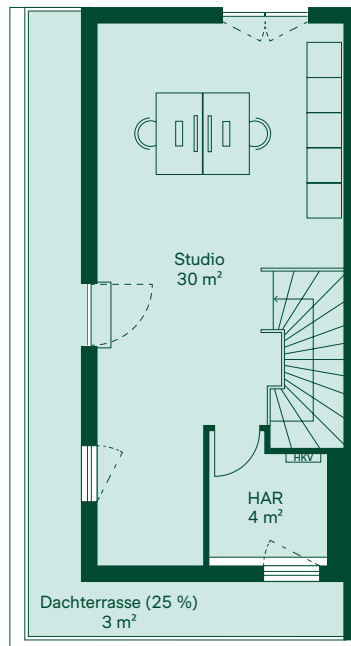

Reihenhaus 028

Winzerhöhe, Im Westenfeld/Hermann-Rosenstock Weg, 45529 Hattingen

Hereinspaziert

Mein Zuhause auf einen Blick

4 Zimmer, 3 Geschosse
138 m² Wohn-/Nutzfläche
138 m² Wohnfläche
226 m² Grundstück

Erdgeschoss

Obergeschoss

Dachgeschoss

Alle Quadratmeterangaben sind Circa-Werte.
Die Visualisierung dient der Veranschaulichung.