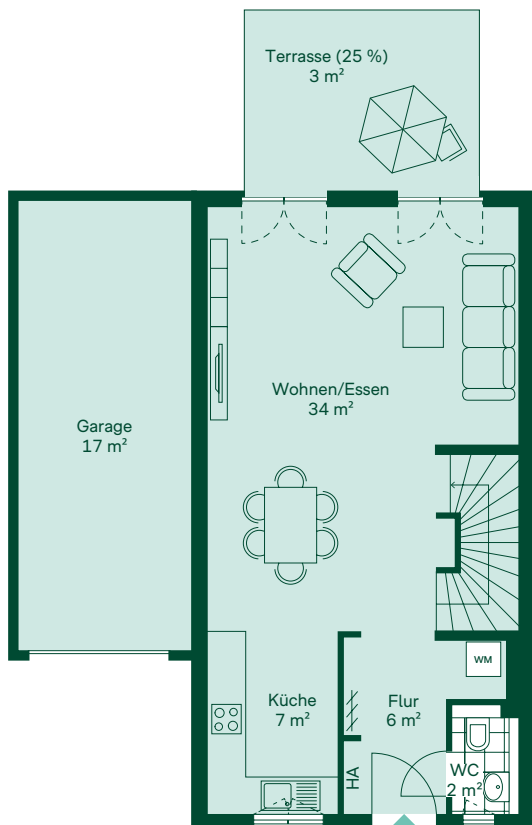

Reihenhaus 028

Winzerhöhe, Im Westenfeld/Hermann-Rosenstock Weg, 45529 Hattingen

Hereinspaziert

Mein Zuhause auf einen Blick

4 Zimmer, 3 Geschosse
138 m² Wohn-/Nutzfläche
138 m² Wohnfläche
226 m² Grundstück

Ausstattung

Fliesen, Fußbodenheizung,
bodentiefe Fenster, elektrische
Rollläden, bodengleiche
Dusche, Handtuchheizkörper,
Außenstellplatz, Keller, Garten

Wohnumfeld

Spielstraße ohne Durchgangs-
verkehr, jedes Haus inklusive
Garage und Außenstellplatz
für Pkw, Sitzmöglichkeiten,
Spring-Hüpfmodule

Erdgeschoss

Obergeschoss

Dachgeschoss

Alle Quadratmeterangaben sind Circa-Werte.
Die Visualisierung dient der Veranschaulichung.