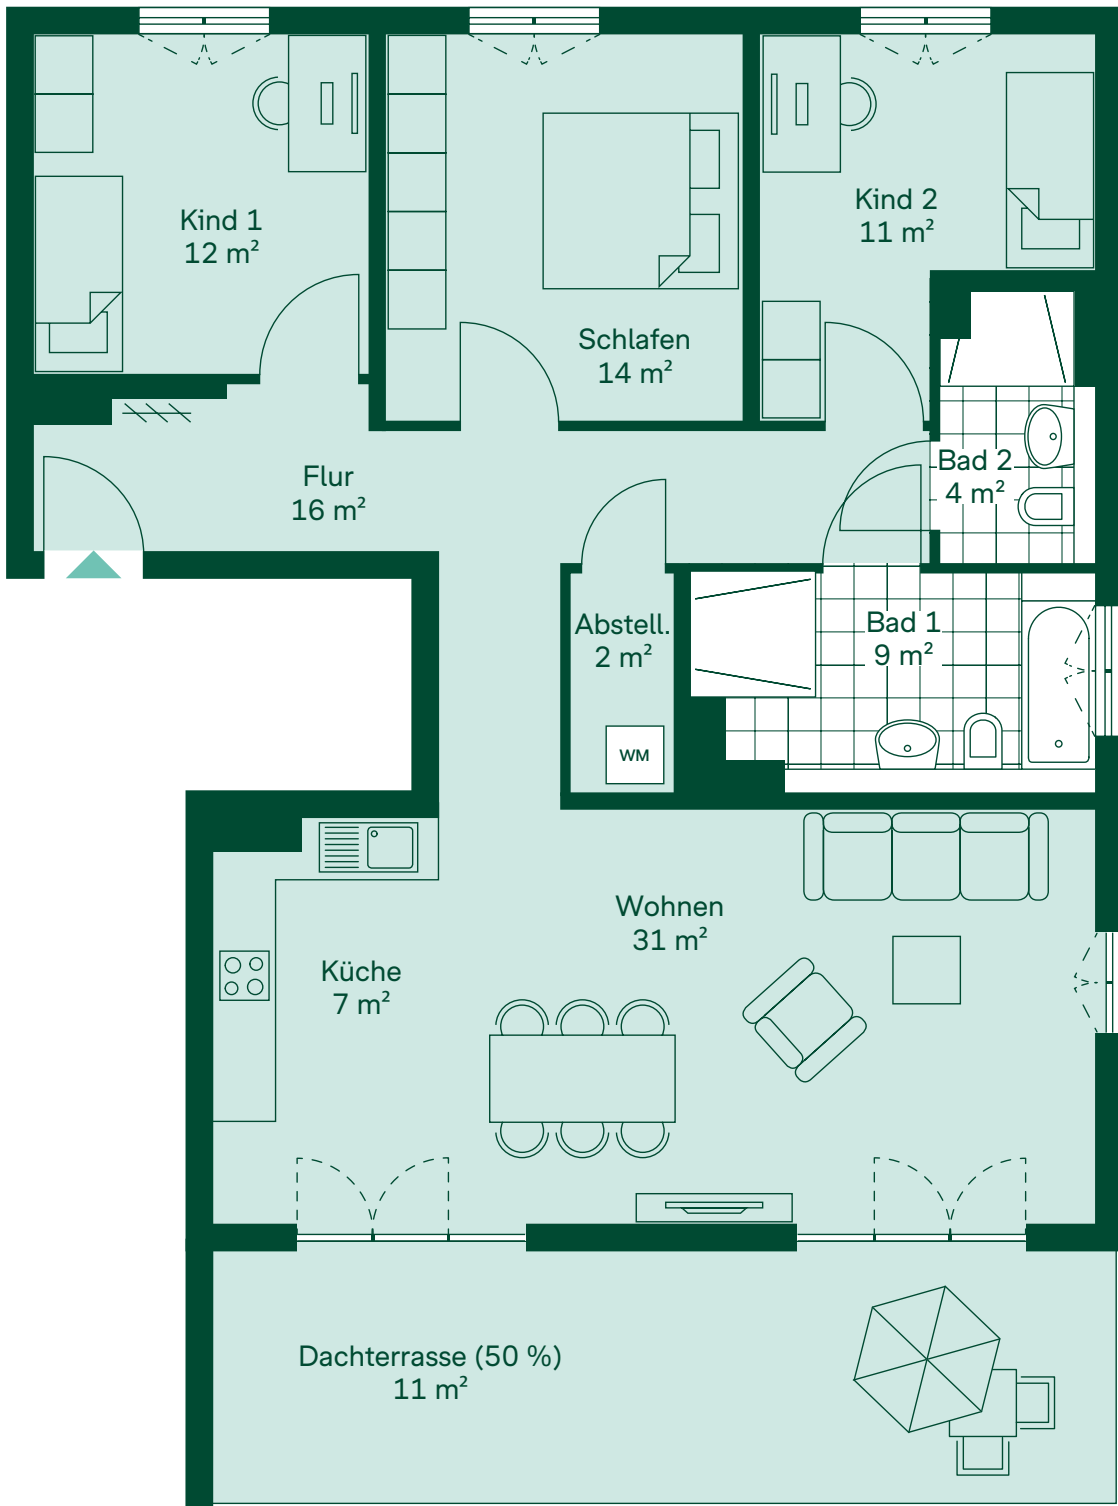

Eigentumswohnung 036

Sandbachquartier, Auf dem Kolksbruch 15, 40724 Hilden

Hereinspaziert

Mein Zuhause auf einen Blick

4 Zimmer, Staffelgeschoss
122 m² Wohn-/Nutzfläche
118 m² Wohnfläche
4 m² Nutzfläche

Ausstattung

Alle Quadratmeterangaben sind Circa-Werte.
Die Visualisierung dient der Veranschaulichung.