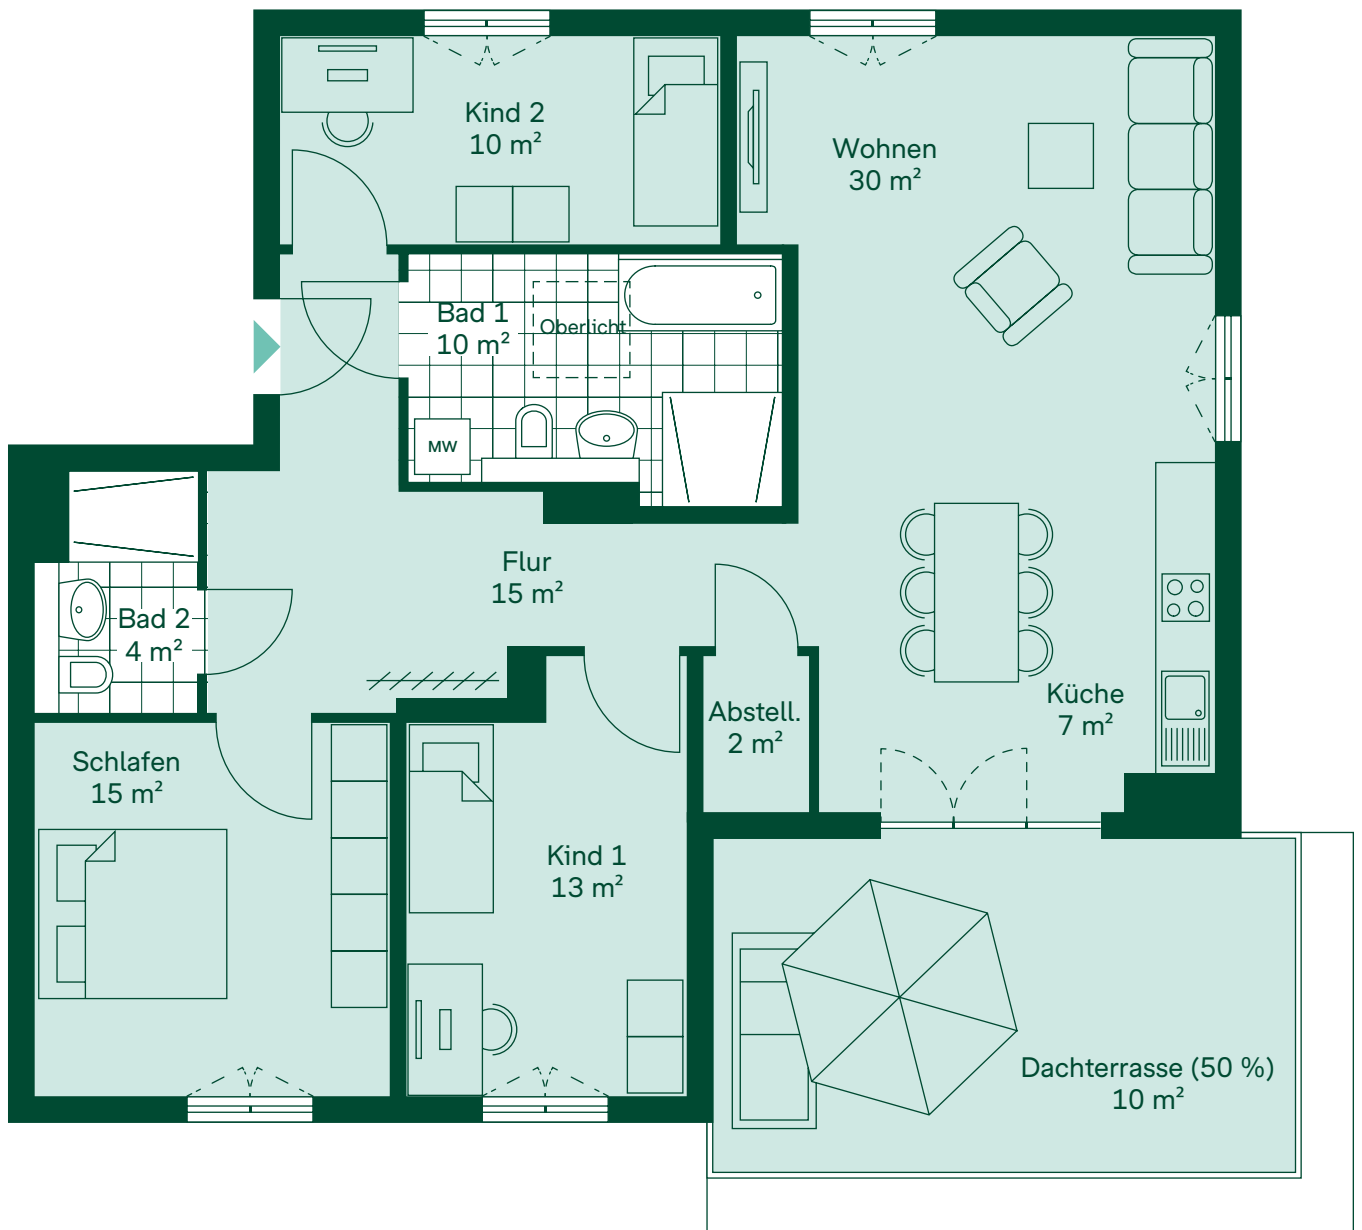

Eigentumswohnung 038

Sandbachquartier, Auf dem Kolksbruch 17, 40724 Hilden

Hereinspaziert

Mein Zuhause auf einen Blick

4 Zimmer, Staffelgeschoss
124 m² Wohn-/Nutzfläche
116 m² Wohnfläche
8 m² Nutzfläche

Ausstattung

Alle Quadratmeterangaben sind Circa-Werte.
Die Visualisierung dient der Veranschaulichung.