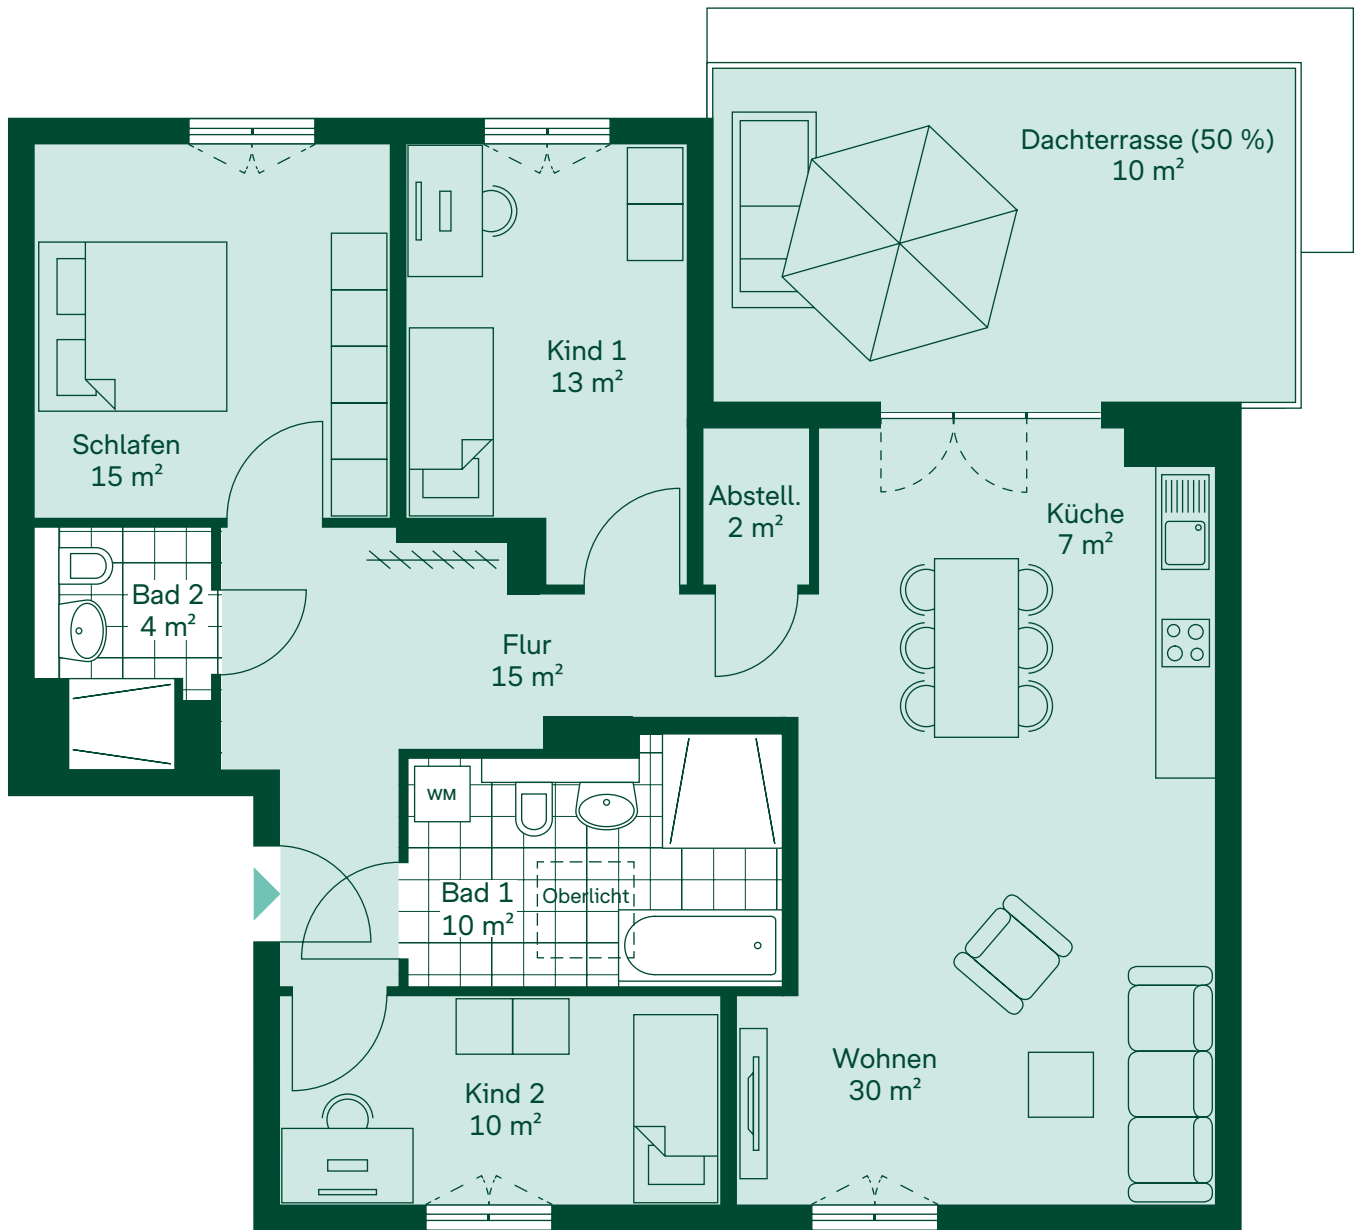

Eigentumswohnung 039

Sandbachquartier, Auf dem Kolksbruch 17, 40724 Hilden

Hereinspaziert

Mein Zuhause auf einen Blick

4 Zimmer, Staffelgeschoss
121 m² Wohn-/Nutzfläche
115 m² Wohnfläche
6 m² Nutzfläche

Ausstattung

Alle Quadratmeterangaben sind Circa-Werte.
Die Visualisierung dient der Veranschaulichung.