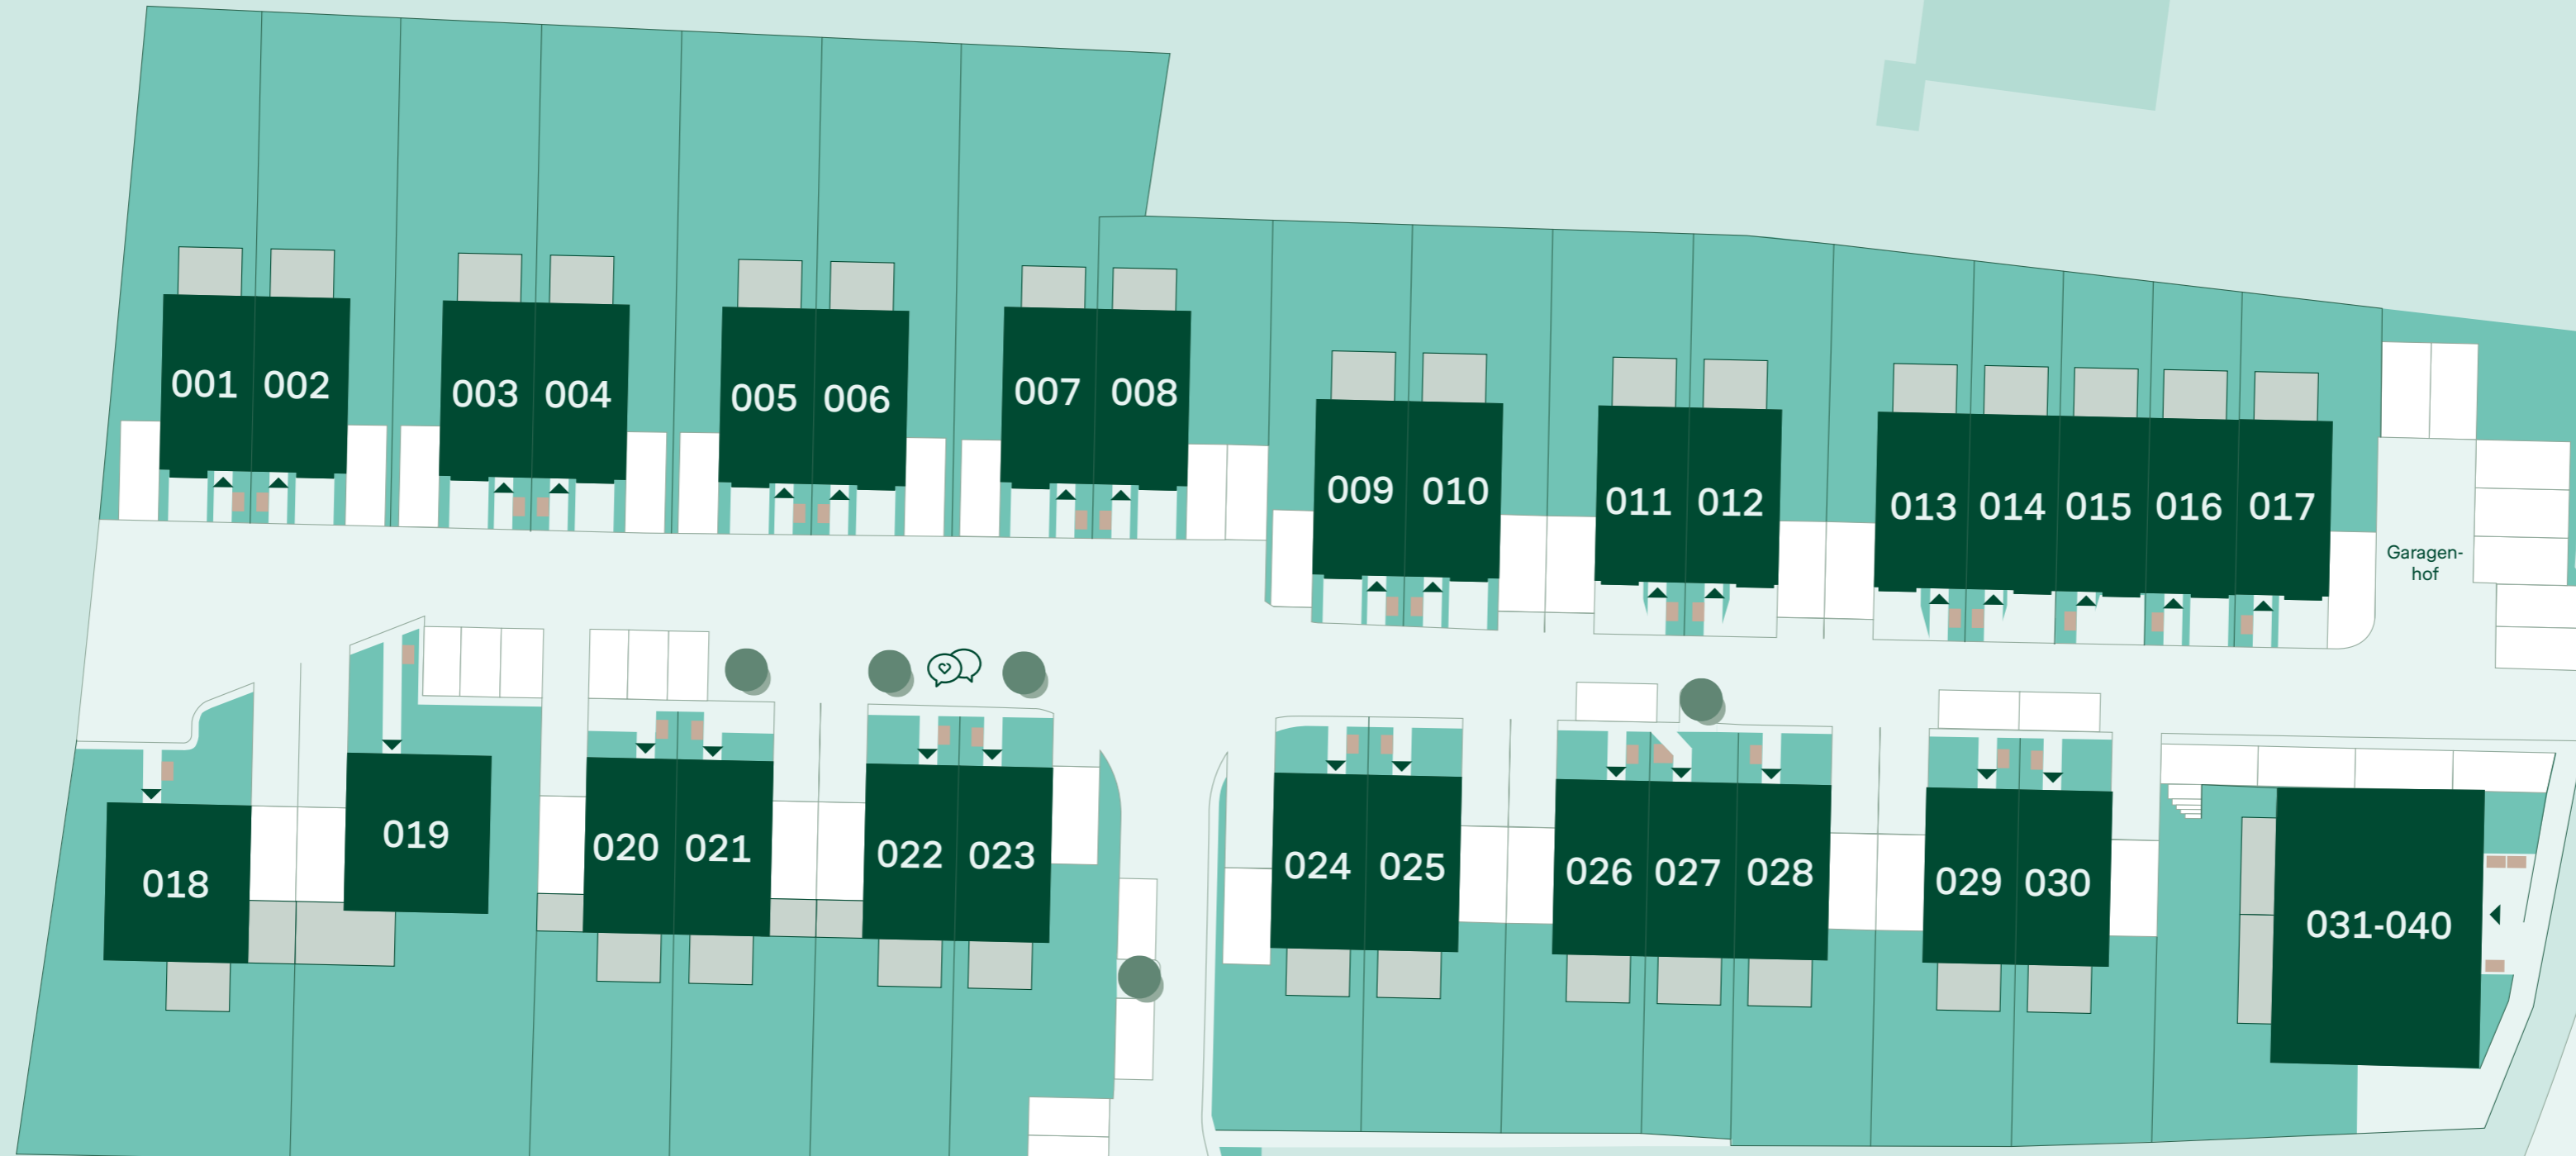

# Winzerhöhe

Garagenhof

Wuppertaler Straße

Im Westenfeld

- |             |                       |            |       |
|-------------|-----------------------|------------|-------|
| 56 Haus     | Terrassen/Balkone     | Gehweg     | Bäume |
| Hauseingang | Müllstellplatz        | Straße     |       |
| Parken      | Grundstücksbegrenzung | Sitzwürfel |       |